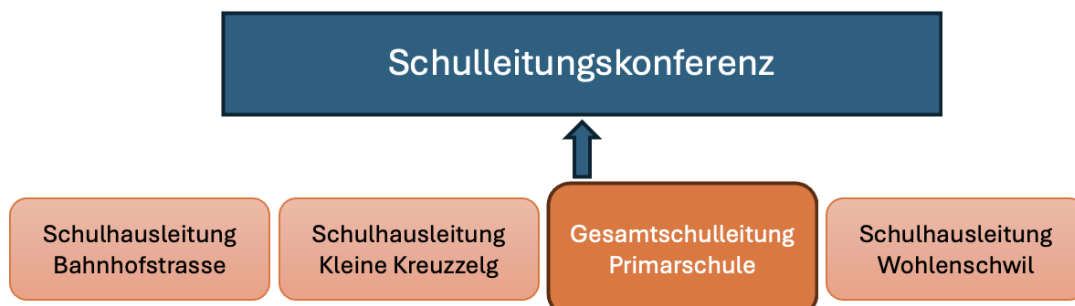

Schulleitung, Lehrpersonen und Kinder freuen sich auf Ihren Besuch.

Check P5

Die Durchführung des Check P5 findet an allen 5. Klassen vom 27. April bis am 22. Mai 2026 statt. Der Check ist eine unabhängige Standortbestimmung in der 5. Klasse, welche im ganzen Kanton Aargau obligatorisch ist. Eine explizite Vorbereitung auf die Prüfungen ist nicht möglich. Sie können Ihrem Kind jedoch wie immer helfen, indem Sie es in der Testphase emotional unterstützen und ausgeruht an die Prüfung schicken.

Mehr Informationen finden Sie [hier](#).

Wir freuen uns über unsere selbständigen Schülerinnen und Schüler

Auf dem Schulweg besteht für die Kinder die Möglichkeit, abzumachen oder einfach ein wenig zu schwatzen. Wir freuen uns, wenn die Schülerinnen und Schüler diese Gelegenheit nutzen und dabei selbständig und möglichst zu Fuss zur Schule kommen.

Veränderung der Schulleitung Primarschule

Ab dem Schuljahr 2026/27 wird die Schulleitung Primarschule neu organisiert. Schulhausleitende übernehmen vor Ort das operative Tagesgeschäft und sind die direkten Ansprechpersonen für Eltern. Gemeinsam mit der Gesamtschulleitung Primarschule bilden sie ein Team, welches sich gezielt um die wachsende Primarschule kümmert.